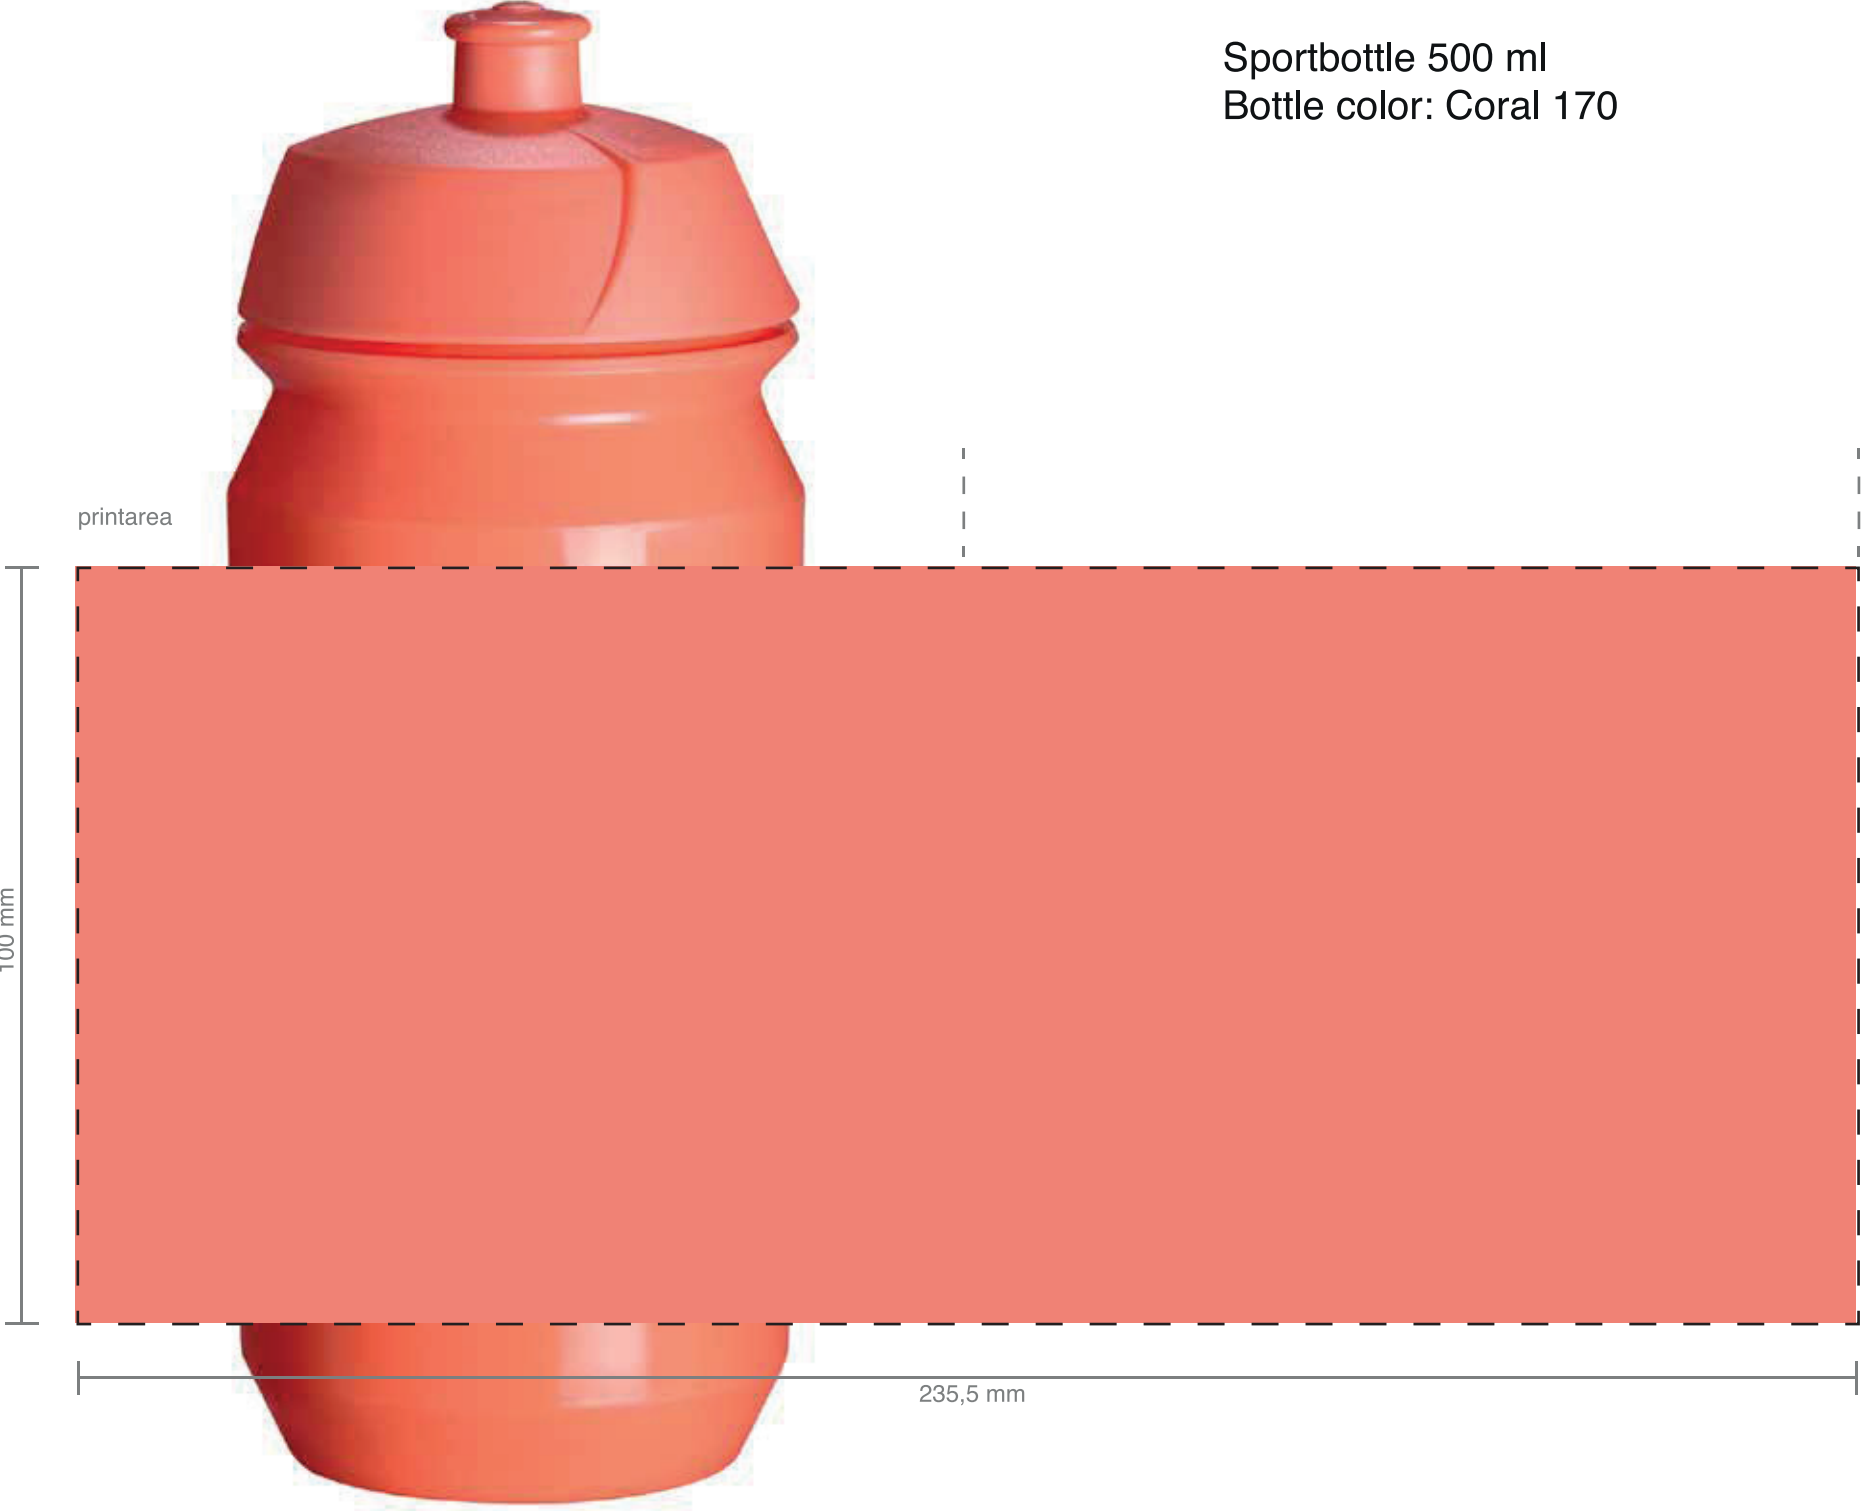

100 mm

235,5 mm

Join

Sportbottle 500 ml  
Bottle color: Purple 2665

printarea

Join

100 mm

235,5 mm

Sportbottle 500 ml  
Bottle color: Purple 2685

printarea

100 mm

235,5 mm

Join

Sportbottle 500 ml  
Bottle color: Mint 3262

printarea

100 mm

235,5 mm

Join

Sportbottle 500 ml  
Bottle color: Coral 170

printarea

Join

100 mm

235,5 mm

Sportbottle 500 ml  
Bottle color: Metallic plum 18-1411

printarea

100 mm

235,5 mm

Join

Sportbottle 500 ml  
Bottle color: Powder pink 677

printarea

Join

100 mm