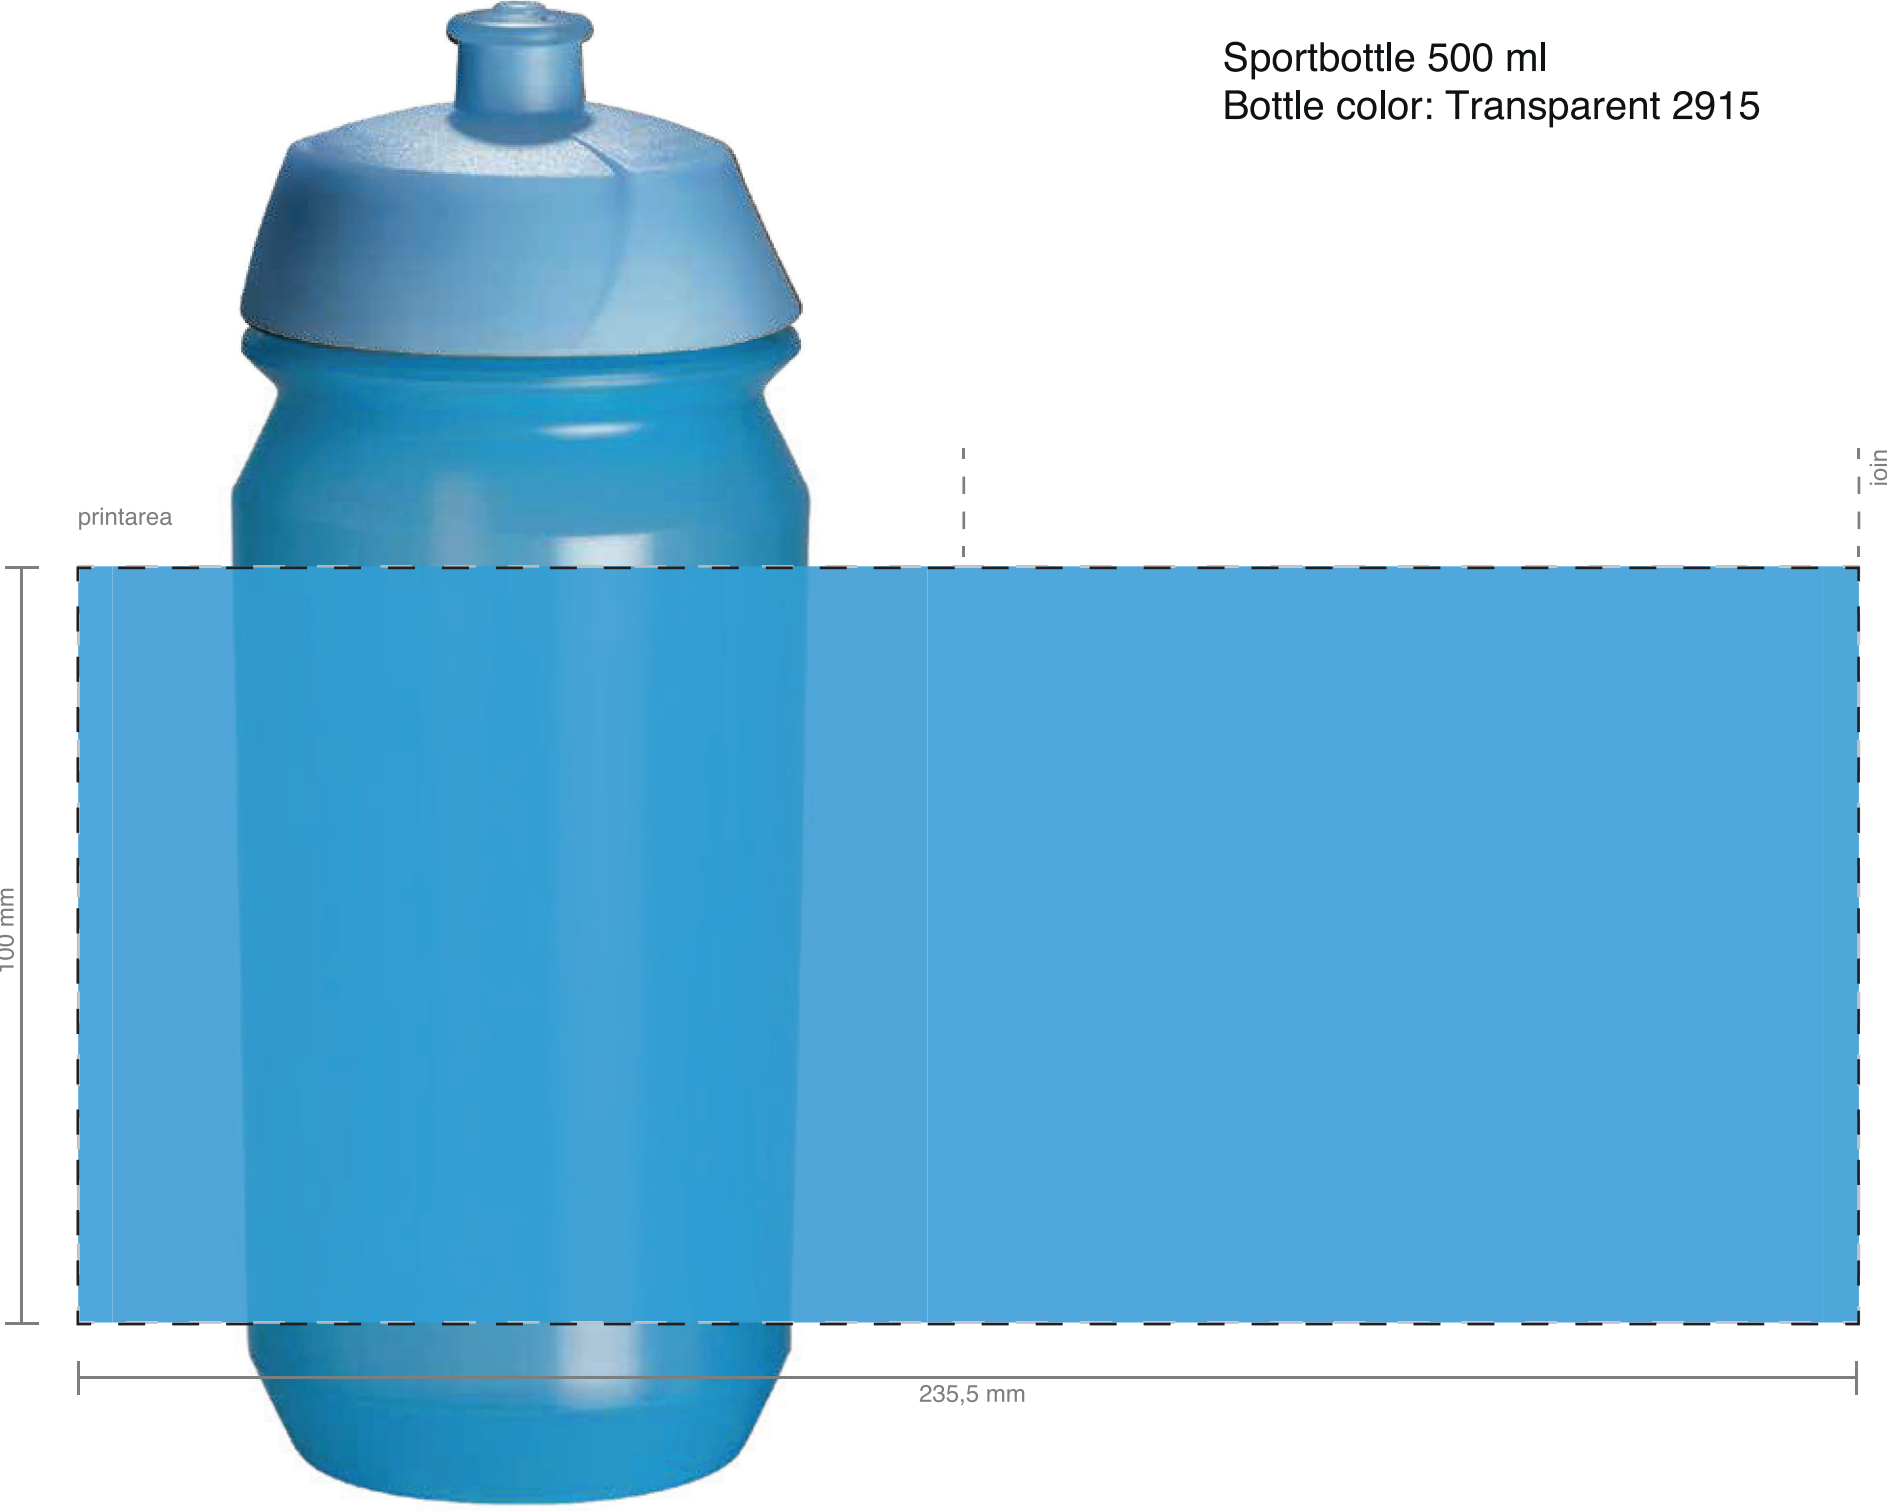

235,5 mm

Sportbottle 500 ml  
Bottle color: Transparent black

printarea

100 mm

235,5 mm

Join

Join

Sportbottle 500 ml  
Bottle color: Black

printarea

100 mm

235,5 mm

Join

Sportbottle 500 ml  
Bottle color: Transparent 2915

printarea

Join

100 mm

235,5 mm

Sportbottle 500 ml  
Bottle color: Blue 801

printarea

100 mm

235,5 mm

Join

Sportbottle 500 ml  
Bottle color: Blue 300

printarea