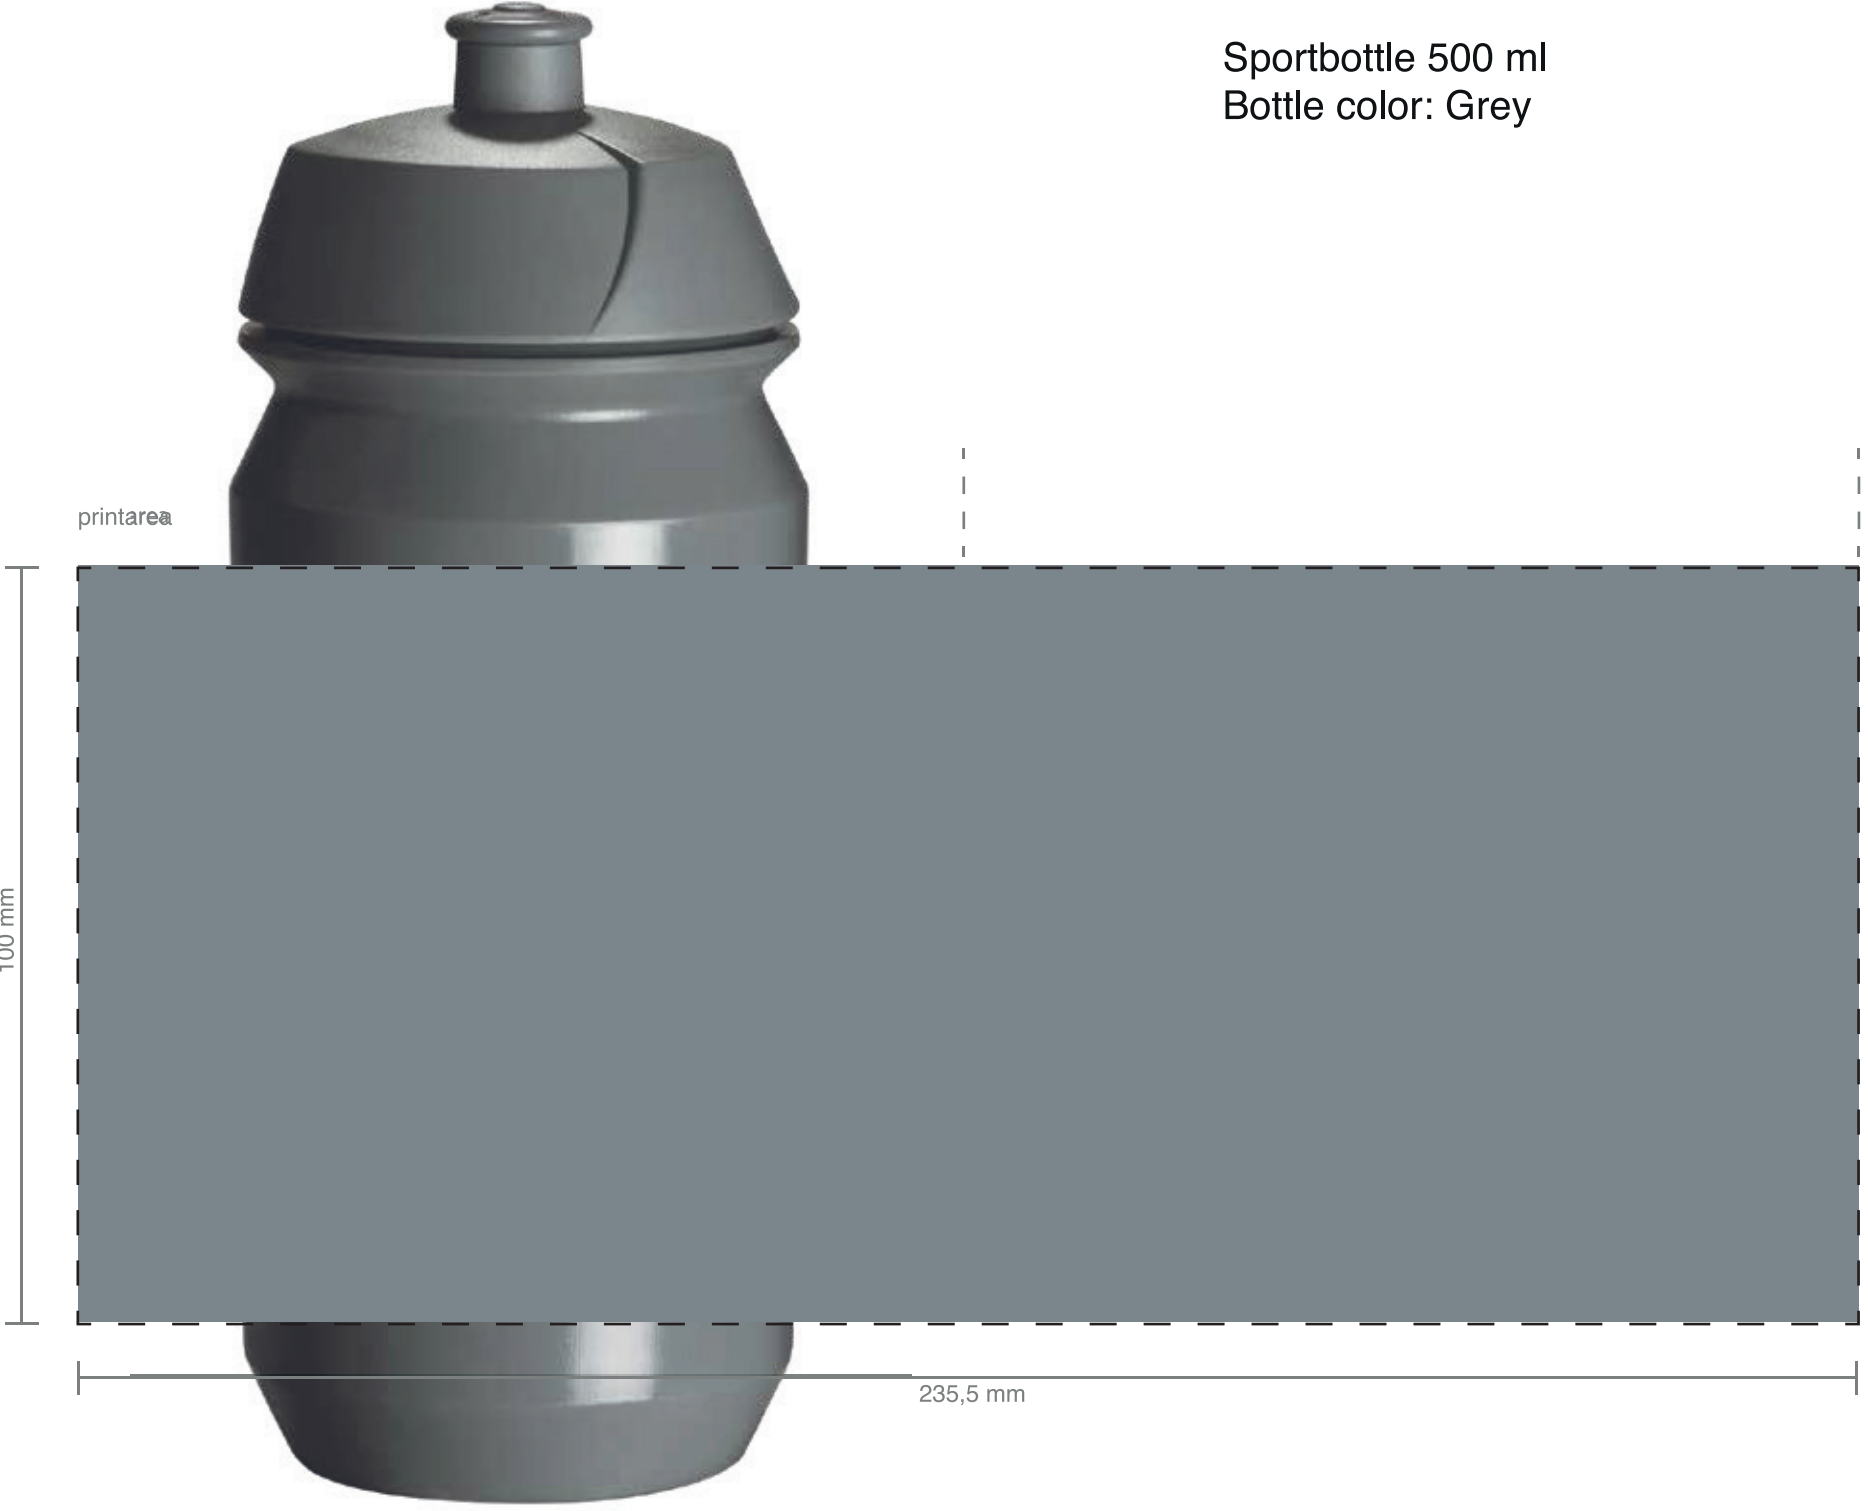

235,5 mm

Join

Sportbottle 500 ml  
Bottle color: Transparent

printarea

100 mm

235,5 mm

Join

Sportbottle 500 ml  
Bottle color: Silver

printarea

100 mm

235,5 mm

Join

Sportbottle 500 ml  
Bottle color: Grey

printarea

Join

100 mm

235,5 mm

Sportbottle 500 ml  
Bottle color: Transparent black

printarea

100 mm

235,5 mm

Join

Join

Sportbottle 500 ml  
Bottle color: Black

printarea

100 mm

235,5 mm

Join

Sportbottle 500 ml  
Bottle color: Transparent 2915

printarea

Join

100 mm