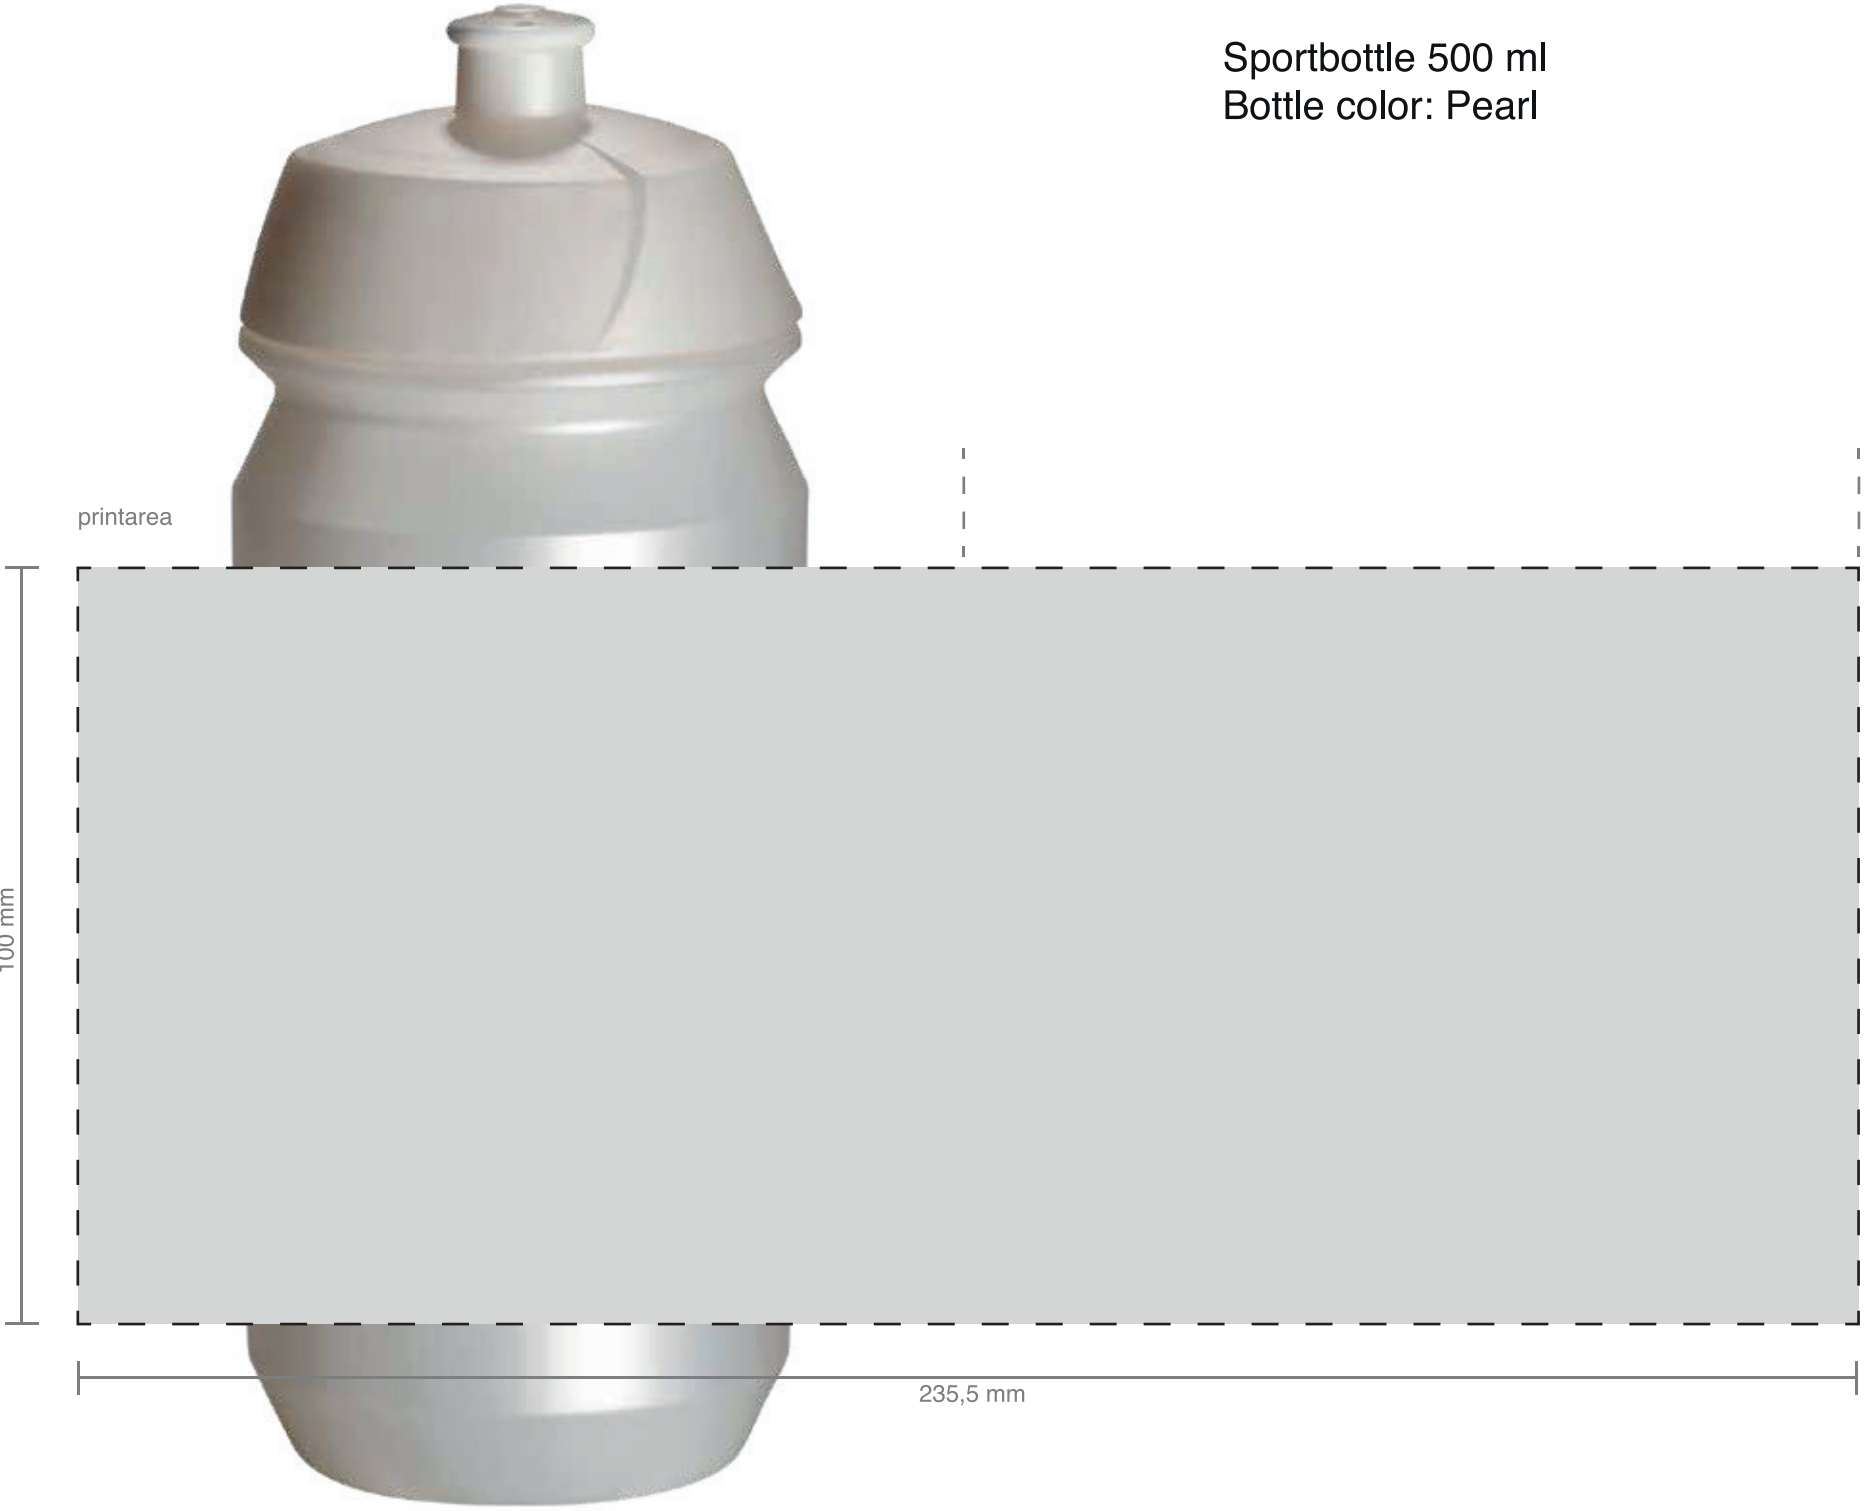

Sportbottle 500 ml  
Bottle color: White

printarea

join

100 mm

235,5 mm

Sportbottle 500 ml  
Bottle color: Pearl

printarea

100 mm

235,5 mm

Join

Sportbottle 500 ml  
Bottle color: Transparent

printarea

100 mm

235,5 mm

Join

Sportbottle 500 ml  
Bottle color: Silver

printarea

100 mm

235,5 mm

Join

Sportbottle 500 ml  
Bottle color: Grey

printarea

Join

100 mm

235,5 mm

Sportbottle 500 ml  
Bottle color: Transparent black

printarea

100 mm

235,5 mm

Join

Join

Sportbottle 500 ml  
Bottle color: Black