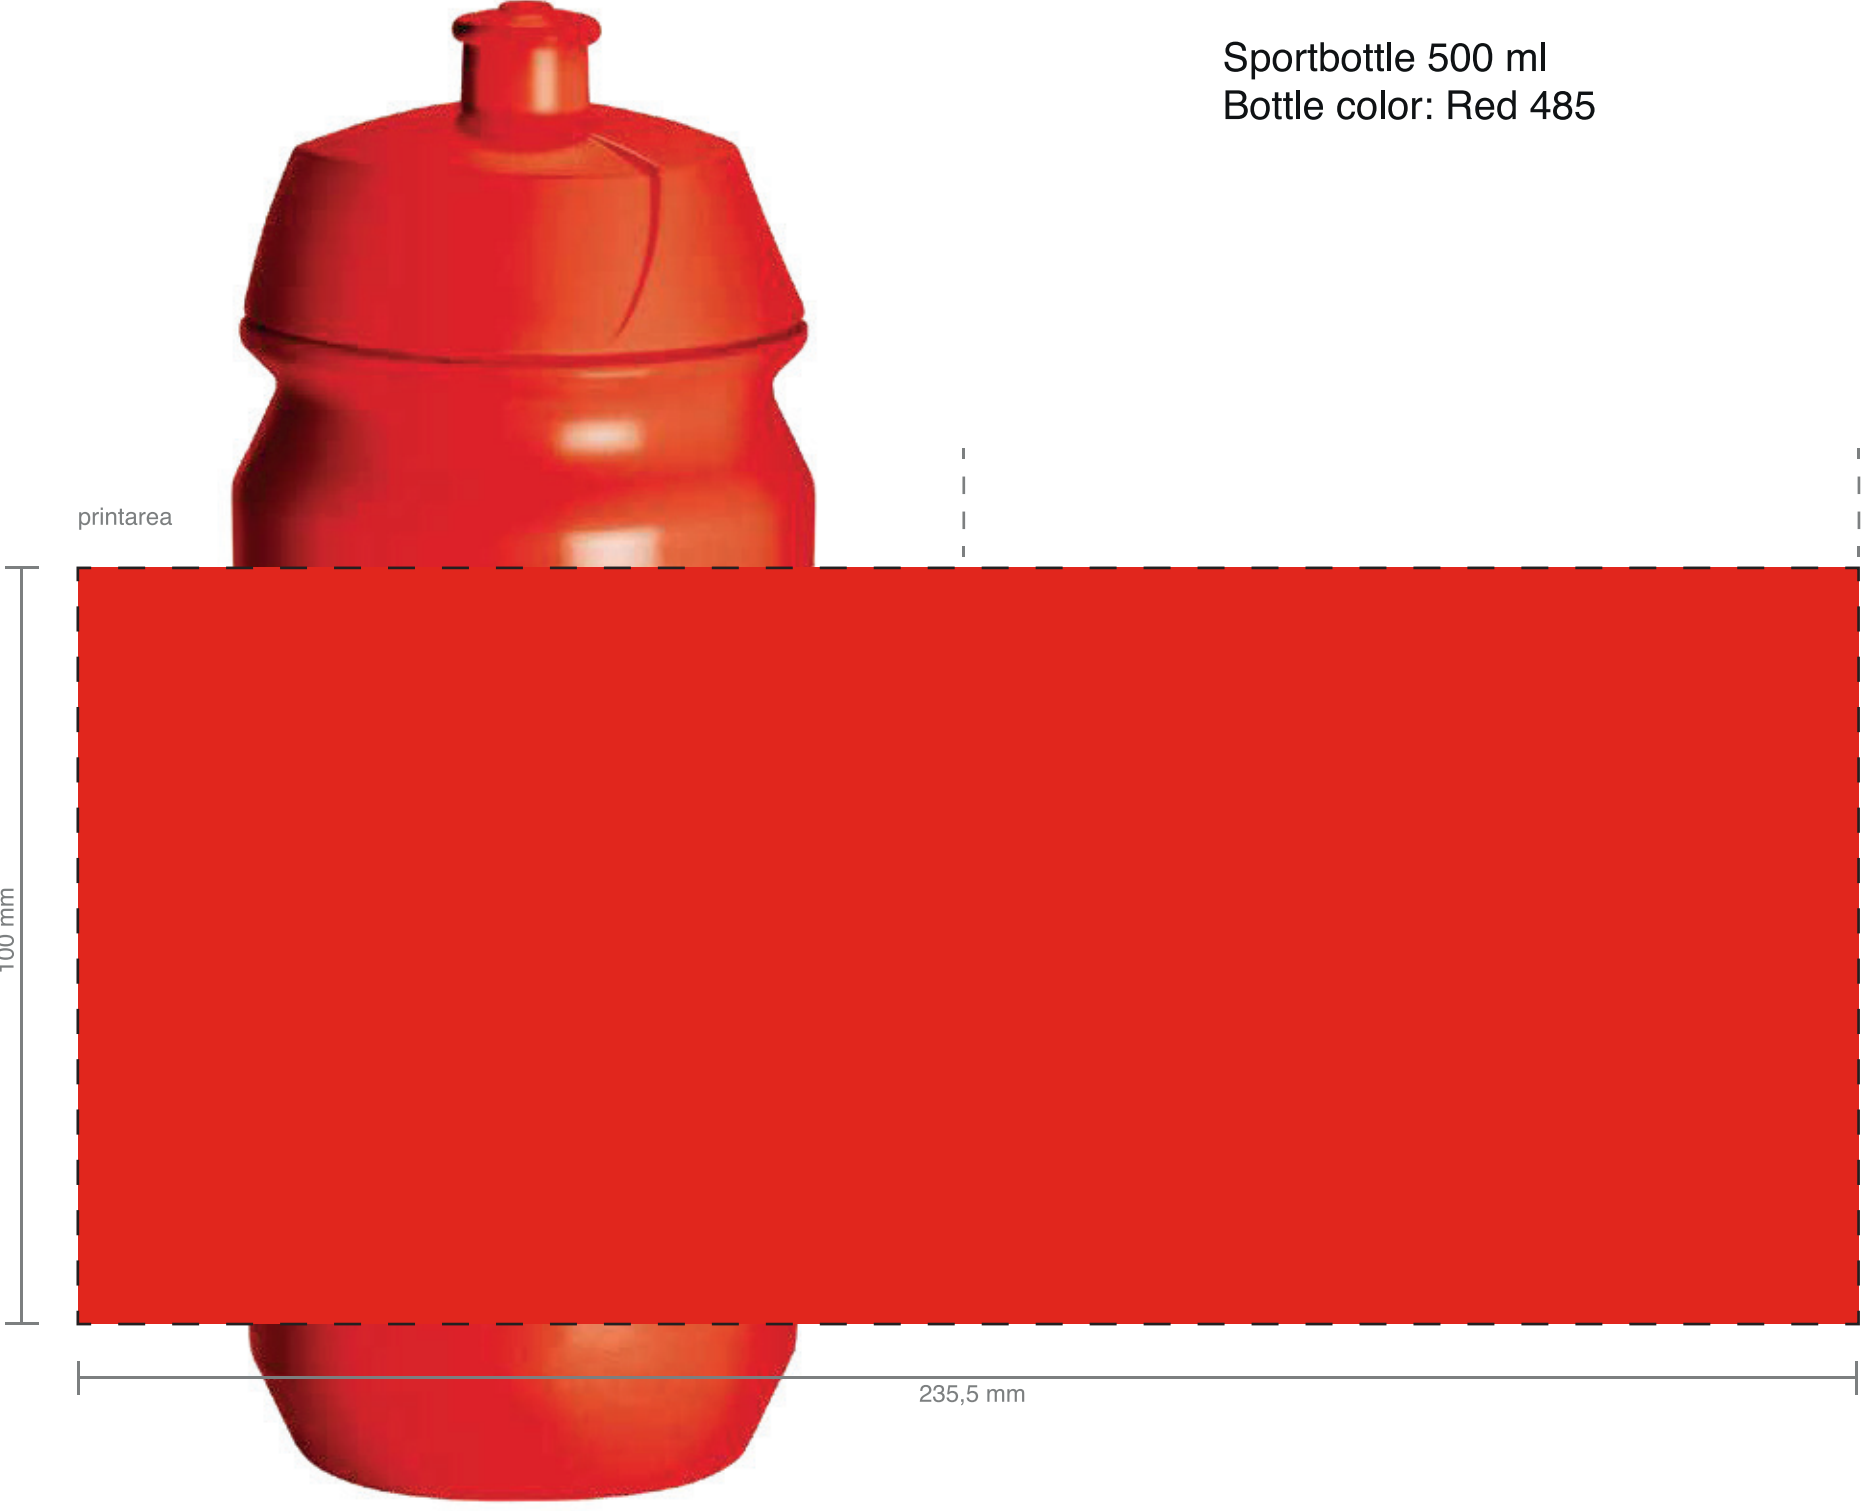

235,5 mm

join

Sportbottle 500 ml  
Bottle color: Fluo yellow

printarea

100 mm

235,5 mm

Join

Sportbottle 500 ml  
Bottle color: Orange 151

printarea

Join

100 mm

235,5 mm

Sportbottle 500 ml  
Bottle color: Red 485

printarea

100 mm

235,5 mm