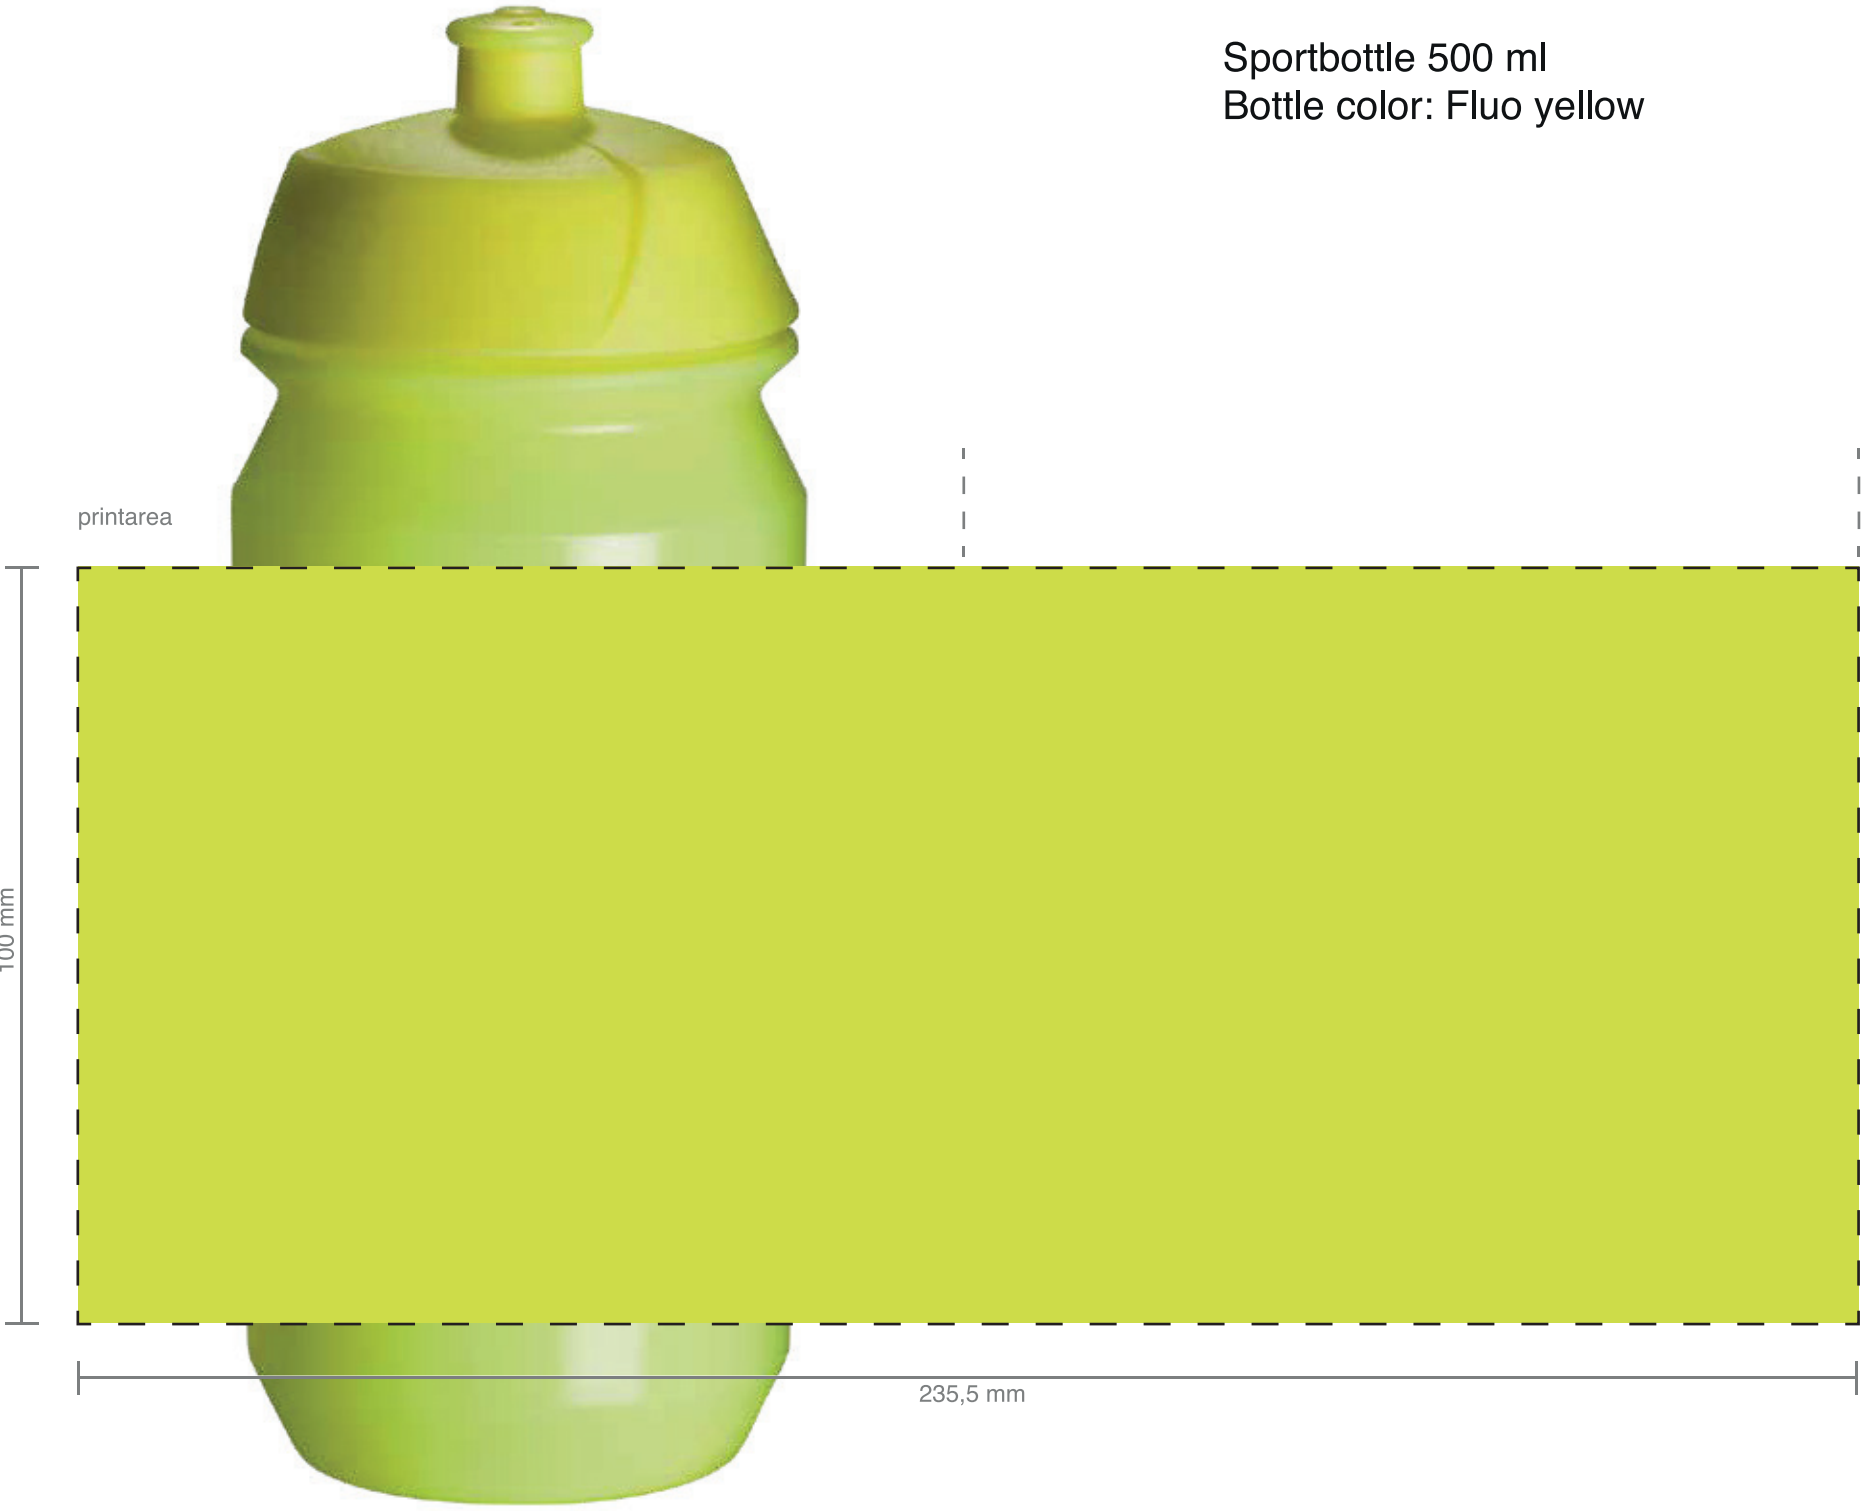

Sportbottle 500 ml  
Bottle color: Green 375

printarea

Join

100 mm

235,5 mm

Sportbottle 500 ml  
Bottle color: Yellow 108

printarea

100 mm

235,5 mm

join

Sportbottle 500 ml  
Bottle color: Fluo yellow

printarea

100 mm

235,5 mm

Join

Sportbottle 500 ml  
Bottle color: Orange 151

printarea

Join

100 mm

235,5 mm

Sportbottle 500 ml  
Bottle color: Red 485

printarea

100 mm

235,5 mm