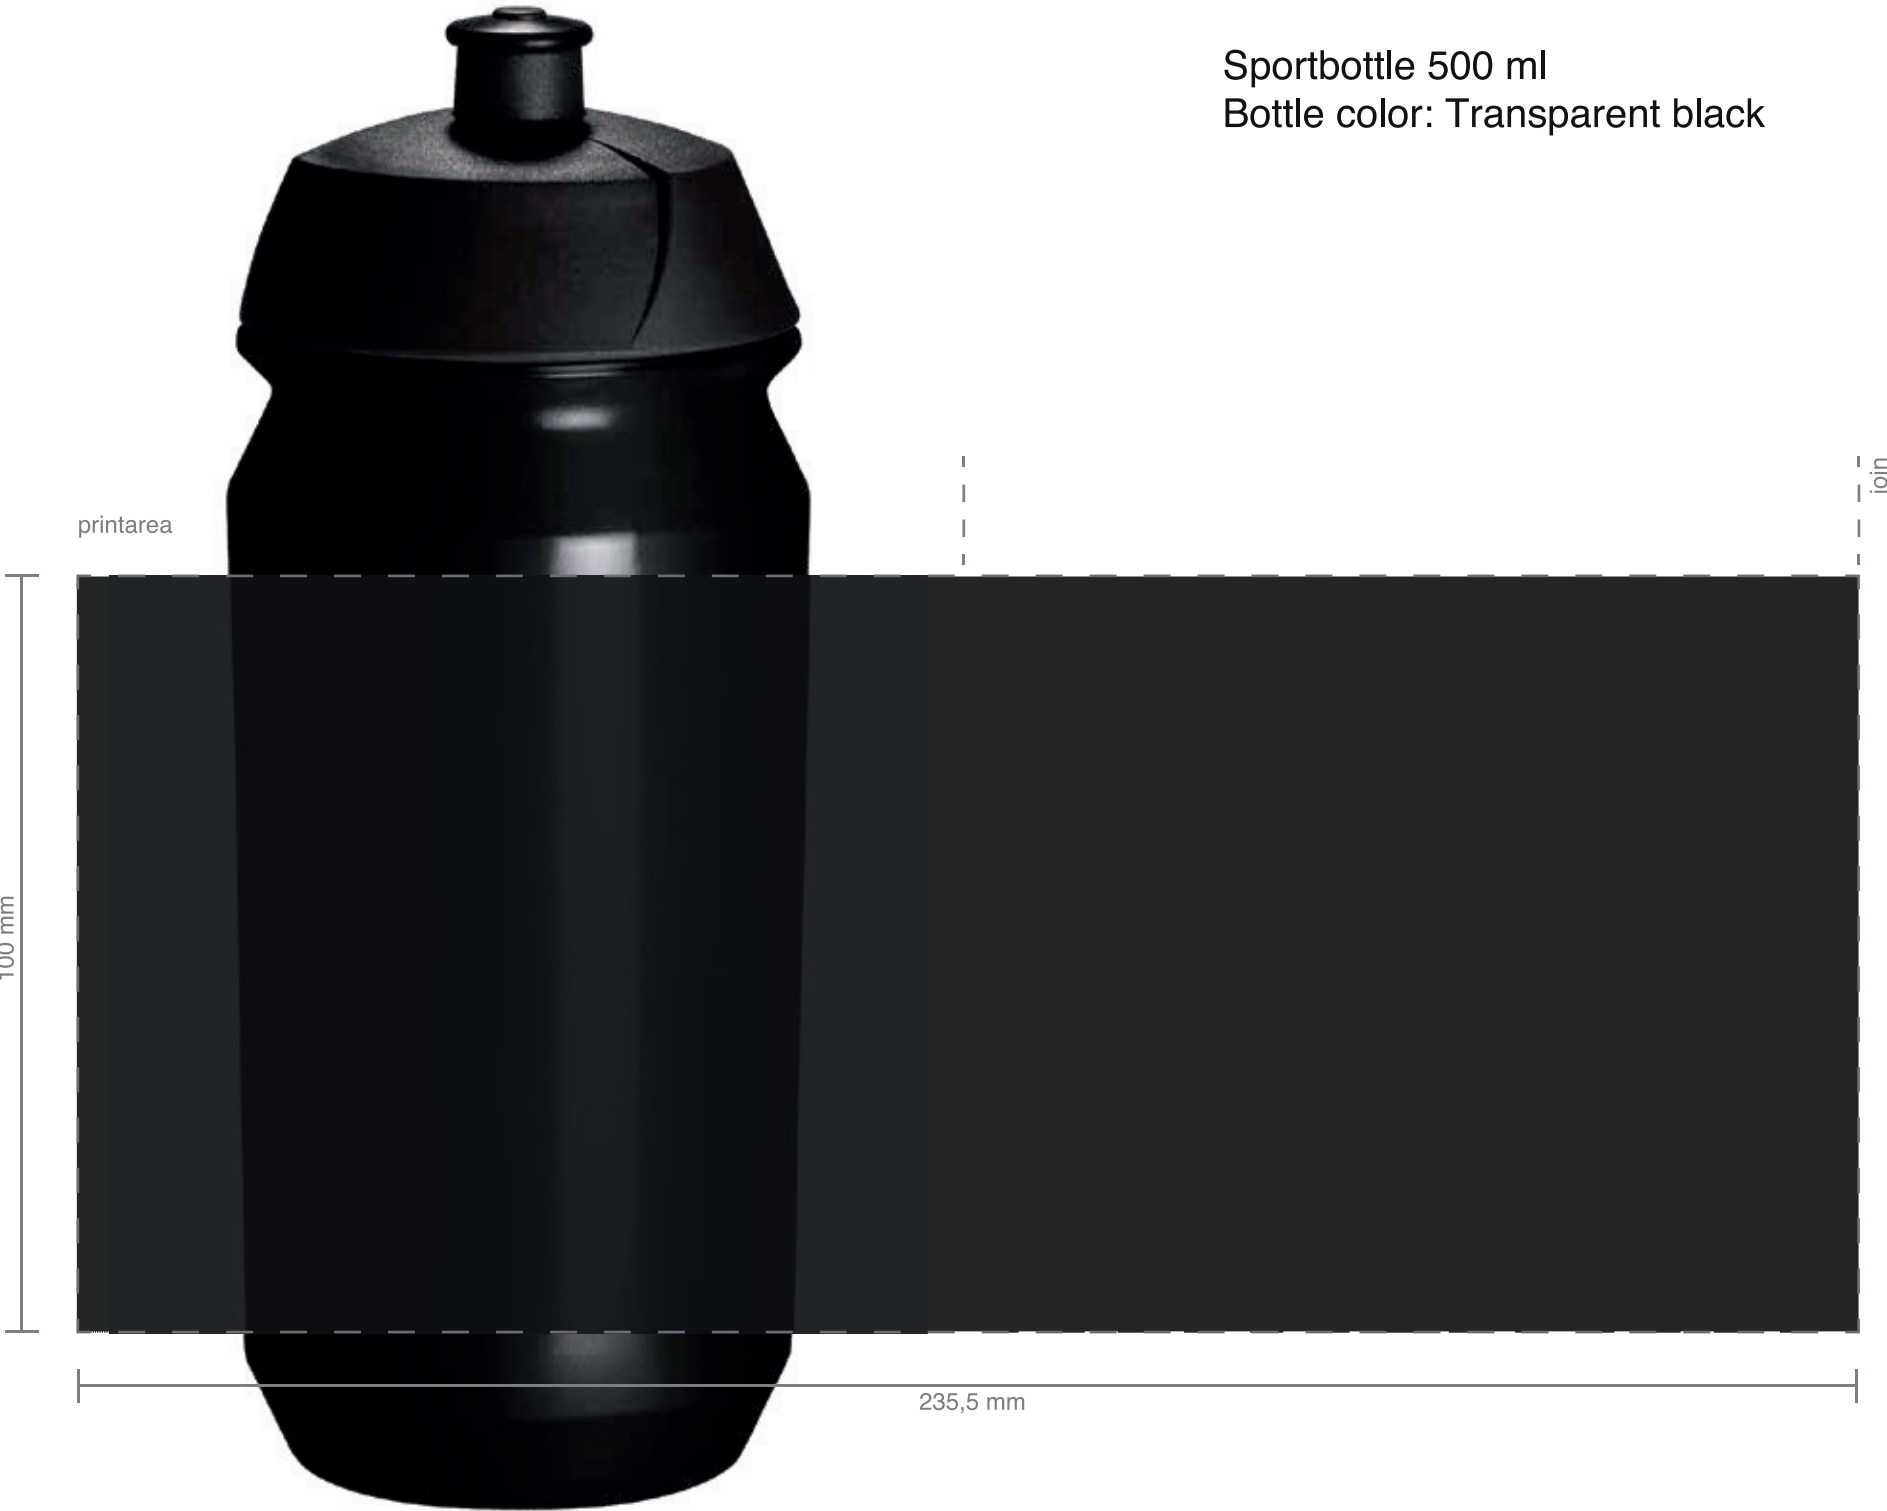

235,5 mm

Join

Sportbottle 500 ml  
Bottle color: Transparent

printarea

100 mm

235,5 mm

Join

Sportbottle 500 ml  
Bottle color: Silver

printarea

100 mm

235,5 mm

Join

Sportbottle 500 ml  
Bottle color: Grey

printarea

Join

100 mm

235,5 mm

Sportbottle 500 ml  
Bottle color: Transparent black

printarea

100 mm

235,5 mm

Join

Join

Sportbottle 500 ml  
Bottle color: Black

printarea

100 mm

235,5 mm

Join

Sportbottle 500 ml  
Bottle color: Transparent 2915

printarea

Join

100 mm